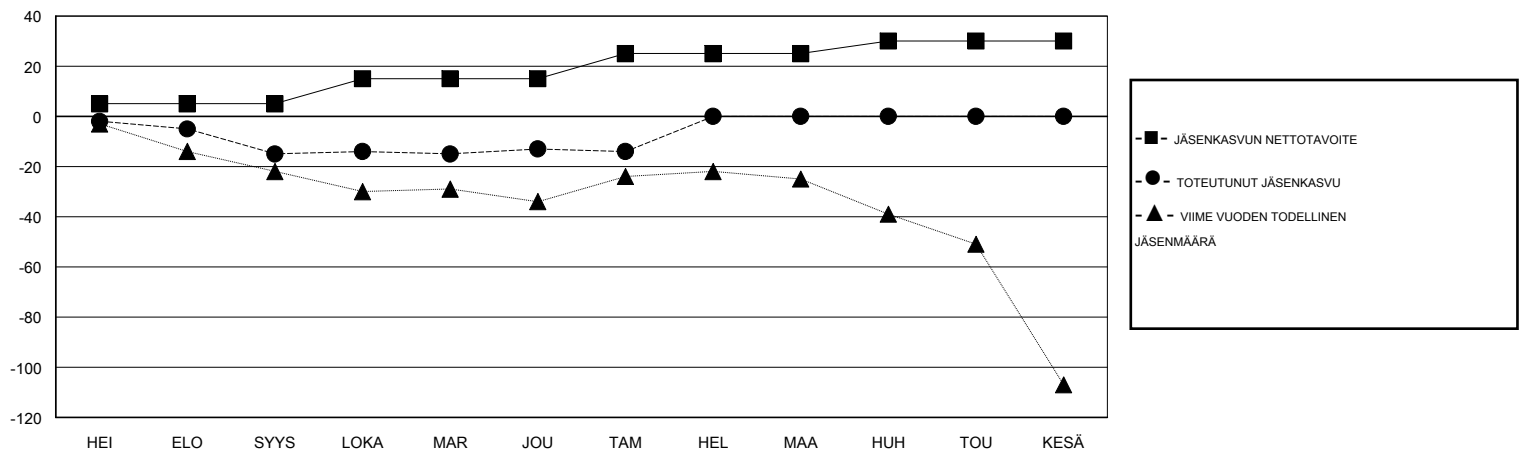

MONTHLY MEMBERSHIP PROGRESS REPORT

District 107 N

Results as of: 1/31/2020

GMT:

SIJAINTI FINLAND

GMT VAALIPIIRI

Klubit				jäsenä			
TULOKSET 2019-2020				TULOKSET 2019-2020			
NELJÄNNES	UUDEN KLUBIN TAVOITE	UUDET KLUBIT	LOPETETUT KLUBIT	NELJÄNNES	JÄSENKASVUN NETTOTAVOITE	TOTEUTUNUT JÄSENKASVU	POISTETUT JÄSENET (mukaan lukien siirrot)
HEI/ELO/SYYS	0	0	0	HEI/ELO/SYYS	5	8	23
LOKA/MAR/JOU	1	0	1	LOKA/MAR/JOU	10	31	28
TAM/HEL/MAA	0	0	0	TAM/HEL/MAA	10	8	8
HUH/TOU/KESÄ	0	0	0	HUH/TOU/KESÄ	5	0	0

TAVOITTEET JA UUDET KLUBIT, KUMULATIIVINEN

TAVOITTEET JA JÄSENET, KUMULATIIVINEN

LAKKAUTETUT KLUBIT: 1

ERONNEET JÄSENET

KUOLLUT	5
KLUBI LAKKAUTETTU	0
MUU	54
YHTEENSÄ	59

26 CLUBS OF 75 LISÄNNYT YHDEN TAI USEAMMAN UUTTA JÄSENTÄ