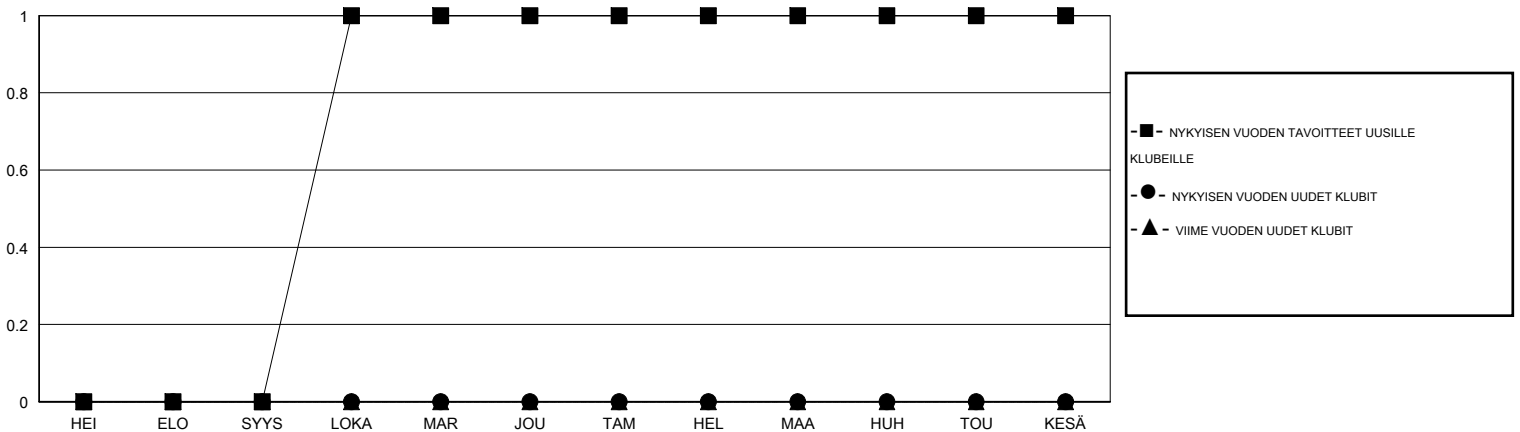

MONTHLY MEMBERSHIP PROGRESS REPORT

District 107 N

Results as of: 1/31/2020

GMT:

SIJAINTI FINLAND

GMT VAALIPIIRI

Klubit				jäsenä			
TULOKSET 2019-2020				TULOKSET 2019-2020			
NELJÄNNES	UUDEN KLUBIN TAVOITE	UUDET KLUBIT	LOPETETUT KLUBIT	NELJÄNNES	JÄSENKASVUN NETTOTAVOITE	TOTEUTUNUT JÄSENKASVU	POISTETUT JÄSENET (mukaan lukien siirrot)
HEI/ELO/SYYS	0	0	0	HEI/ELO/SYYS	5	8	23
LOKA/MAR/JOU	1	0	1	LOKA/MAR/JOU	10	31	28
TAM/HEL/MAA	0	0	0	TAM/HEL/MAA	10	8	8
HUH/TOU/KESÄ	0	0	0	HUH/TOU/KESÄ	5	0	0

TAVOITTEET JA UUDET KLUBIT, KUMULATIIVINEN

TAVOITTEET JA JÄSENET, KUMULATIIVINEN

LAKKAUTETUT KLUBIT: 1

ERONNEET JÄSENET

KUOLLUT	5
KLUBI LAKKAUTETTU	0
MUU	54
YHTEENSÄ	59

26 CLUBS OF 75 LISÄNNYT YHDEN TAI USEAMMAN UUTTA JÄSENTÄ